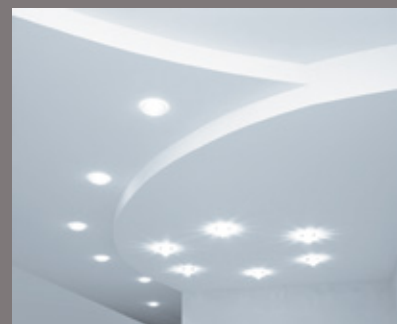

easy art group

Los innovadores revestimientos para techos y paredes

Unconcepto, una solución para cada necesidad

Un producto todo terreno

- Ancho hasta 5.10 m. sin juntas ni costuras
- Acabados impecables, homogeneidad perfecta
- Instalación en seco y a temperatura ambiente
- Trabajo limpio, cuidado sin ruido
- Valor añadido
- Amplia gama (standard, acústica, translúcida...)
- Revestimiento personalizado