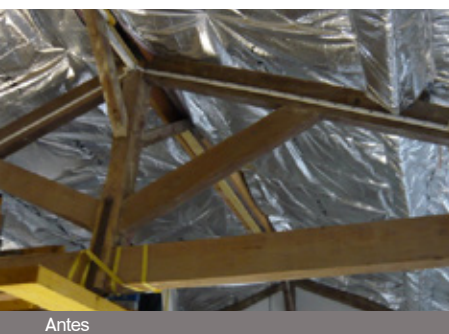

Estudiado para locales con humedades

- Los revestimientos son hidrofóbicos
- No se alteran en lugares con cloro
- No se agrieta

Alta técnica

- Fabricación francesa, certificada ISO 9001
- Revestimiento garantizado 10 años
- Resistente
- Compatible con perfiles en aluminio, ABS, PVC.
- Mantenimiento fácil
- Optimización acústica (con absorbente acústico)
- Posibilidad de integrar retro-iluminación

clipso sound®

¡Mejore la acústica de su espacio!

En los últimos años, el tema acústico se ha vuelto imprescindible tanto para los lugares públicos como para los privados.

CLIPSO, especialista en el revestimiento tensado ha desarrollado una gama acústica. Pensada y realizada con profesionales del sector, se micro perforada con el fin de reducir los ruidos y asociada a nuestra lana en poliéster (clasificada Oeko-Tex) se obtiene una eficaz solución. CLIPSO ofrece a sus clientes una mejor comodidad acústica (conversación, música...).