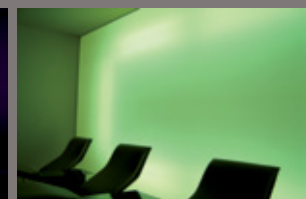

¡Deje entrar la luz!

La luz ofrece un ambiente particular a todo tipo de interior y ayuda a nuestro bien estar.

Los revestimientos Translúcidos® pueden transmitir hasta un 70% de luz. Utilizados en retro-iluminación, cambios de luz o proyección, crean un ambiente luminoso y caluroso.

Vortex personalizado y retro-iluminado

Techo personalizado y retro-iluminado

Pared retro-iluminada con cambios de colores

Paredes personalizadas retro-iluminadas

Cuadro acústico retro-iluminado

¡Cuando la luz se convierte en un juego!