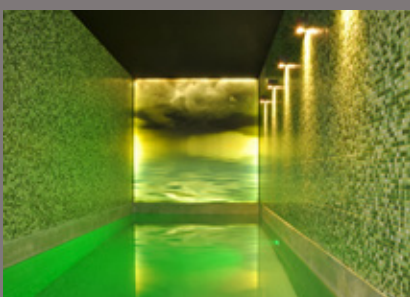

¡Deje entrar la luz!

La luz ofrece un ambiente particular a todo tipo de interior y ayuda a nuestro bien estar.

Los revestimientos Translúcidos® pueden transmitir hasta un 70% de luz. Utilizados en retro-iluminación, cambios de luz o proyección, crean un ambiente luminoso y caluroso.

Vortex personalizado y retro-iluminado

Techo personalizado y retro-iluminado

Pared retro-iluminada con cambios de colores

Paredes personalizadas retro-iluminadas

Cuadro acústico retro-iluminado

¡Cuando la luz se convierte en un juego!