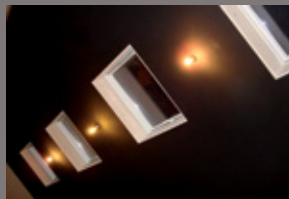

Después

Clipso translúcido

¡Deje entrar la luz!

La luz ofrece un ambiente particular a todo tipo de interior y ayuda a nuestro bien estar.

Los revestimientos Translúcidos® pueden transmitir hasta un 70% de luz. Utilizados en retro-iluminación, cambios de luz o proyección, crean un ambiente luminoso y caluroso.