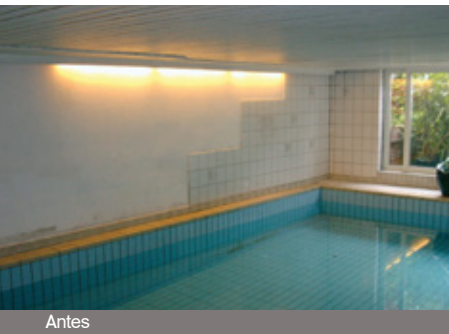

easy art group

Los innovadores revestimientos para techos y paredes

Unconcepto, una solución para cada necesidad

Un producto todo terreno

- Ancho hasta 5.10 m. sin juntas ni costuras
- Acabados impecables, homogeneidad perfecta
- Instalación en seco y a temperatura ambiente
- Trabajo limpio, cuidado sin ruido
- Valor añadido
- Amplia gama (standard, acústica, translúcida...)
- Revestimiento personalizado

Para lo nuevo y la renovación

- Para lugares privados, oficinas, tiendas, centros comerciales, restaurantes, hoteles, cinema, hospitales, clínicas...
Se adapta a todas las formas redondas, angulares, onduladas...
- Integración de spots, sistema luminoso, aire acondicionado, cornisa...