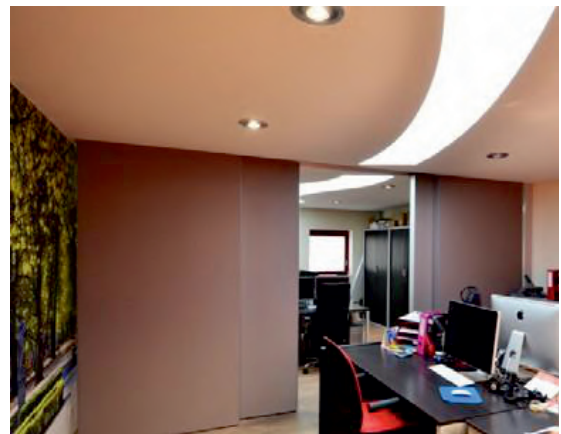

La velocidad de ejecución es inigualable

Una gama completa y con ventajas técnicas y decorativas os permitirá transformar vuestros espacios de forma limpia, rápida y sin molestias.