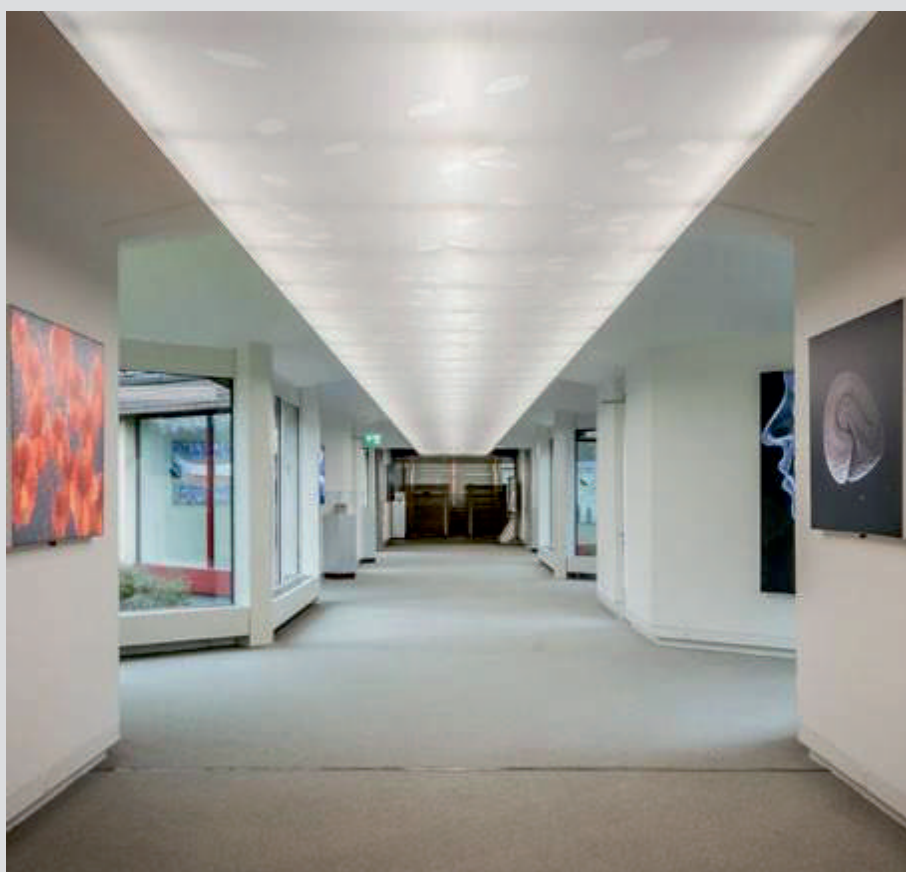

CENTRO NESTLÉ - SUIZA
TECHO LUMINOSO IMPRESO Y
PANELES MURALES
ARQUITECTO : BRÖNNIMANN &
GOTTREUX Architectes SA
FOTOS : M. Paolo Angelini
INSTALACIÓN : ABRIMUM

OFICINA JURIDICA Brook Pierce - USA
TECHO LUMINOSO - INSTALACIÓN :WARCO Co nstruction, Inc.