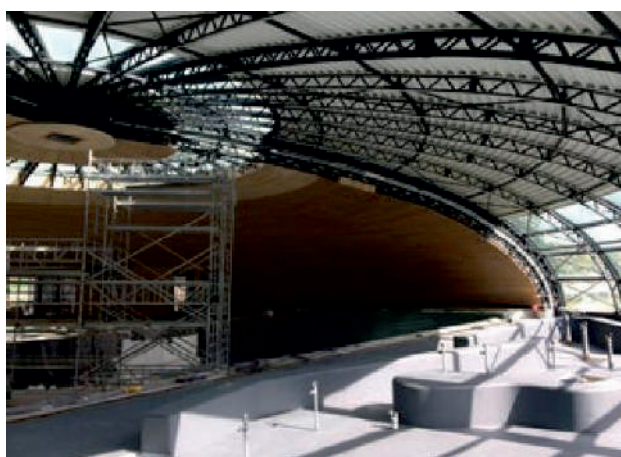

ANTES

CENTRO DE DEPORTE

ROLAND GARROS – CENTRO DE ENTRENAMIENTO DE LA FEDERACIÓN FRANCESA DE TENNIS
TECHOS ACÚSTICOS - ARQUITECTO : Marc Mimram - INSTALACIÓN : Haguénier

RESIDENCIAL

RESIDENCIAL - FRANCE
TECHO BLANCO ENTRE BIGAS - INSTALACIÓN : SIGNAL SARL

PISCINA - FRANCIA
TECHO ACÚSTICO - INSTALACIÓN : VLB (Voltaire Louis et la Bergère)

EXPOSICIÓN - EVENTO

EXPOSICIÓN « 40 AÑOS DE SCIENCIA - PAÍSES BAJOS
STANS DE 500M2 - ARQUITECTO : Kloosterboer Decor - INSTALACIÓN : City Outdoor Media