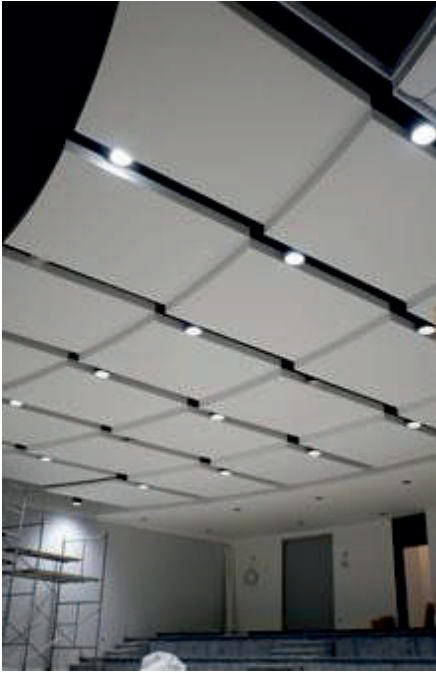

Auditorium • Auditorium • Auditorium

Auditorium Ariel Corporation - USA

Marcos acústicos a medida en color «Pimienta» - INSTALACIÓN: Ketchum & Walton Co.