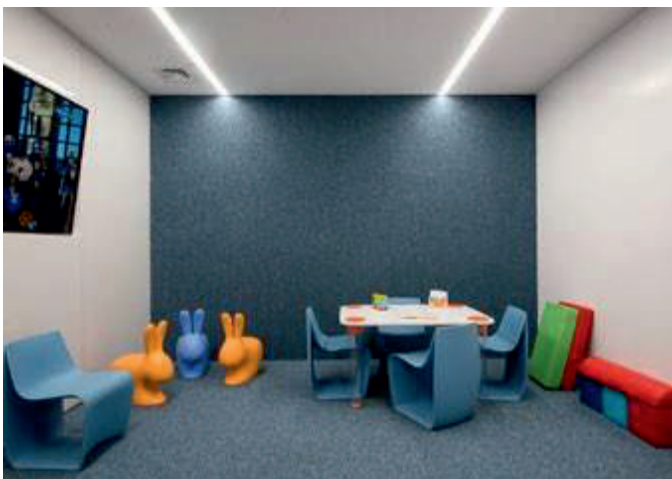

VIP Lounge Koltsovo - RUSIA

TECHOS Y PAREDES ACÚSTICAS – CAJONES ACÚSTICOS LUMINOSOS - INSTALACIÓN : CLIPSO UNION