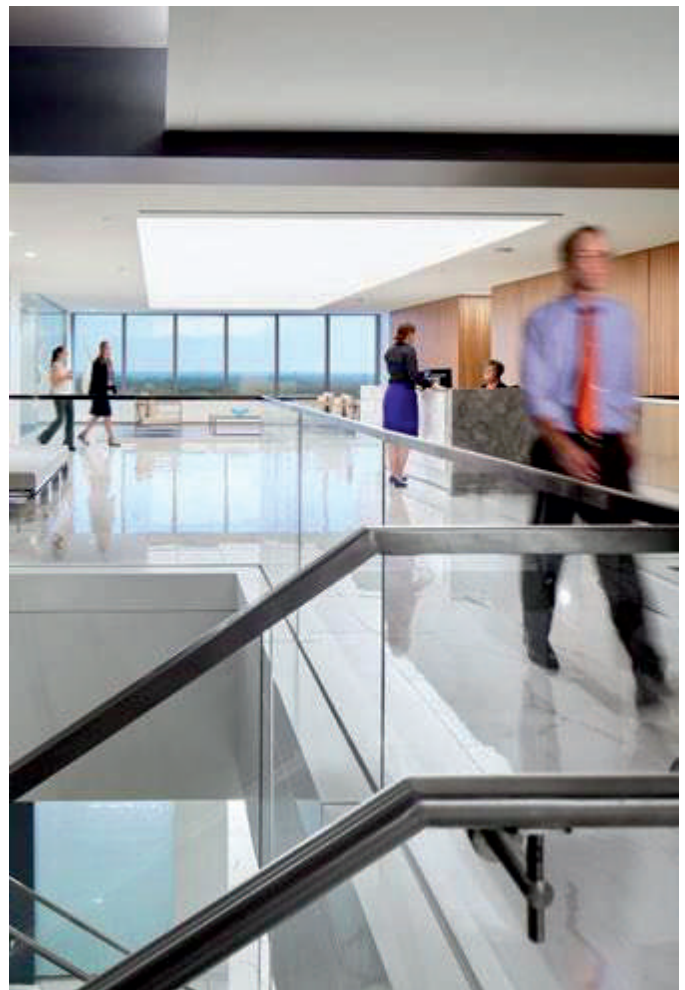

CENTRO NESTLÉ - SUIZA
TECHO LUMINOSO IMPRESO Y
PANELES MURALES
ARQUITECTO : BRÖNNIMANN &
GOTTREUX Architectes SA
FOTOS : M. Paolo Angelini
INSTALACIÓN : ABRIMUM

OFICINA JURIDICA Brook Pierce - USA
TECHO LUMINOSO - INSTALACIÓN :WARCO Co nstruction, Inc.