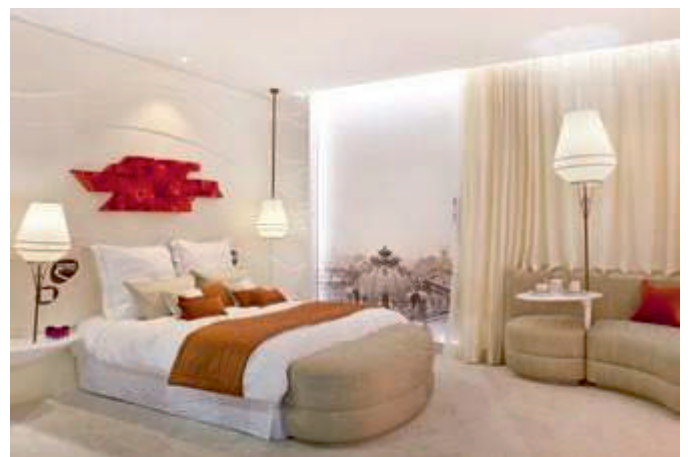

Maison & Objet Paris - FRANCIA
HABITACIÓN MUESTRA - Francis Van de Wall