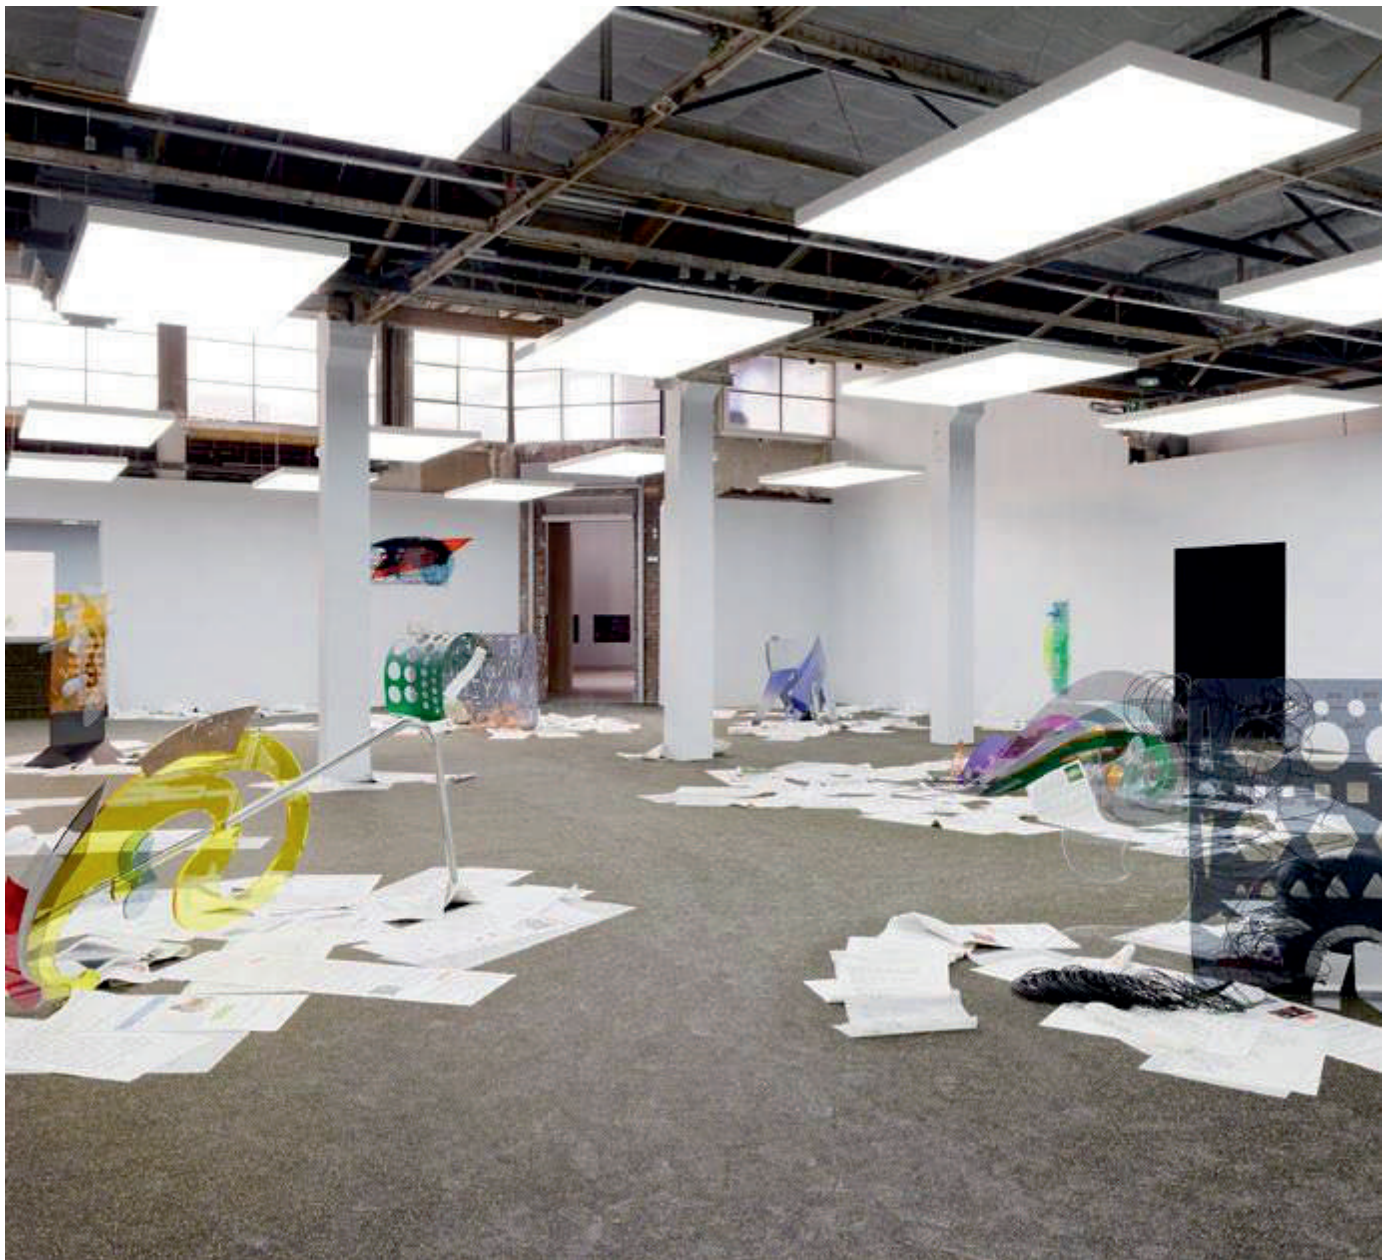

Carte blanche à Camille Henrot - Palais de Tokyo - Paris - FRANCIA
CAJONES LUMINOSOS - INSTALACIÓN : Palais de Tokyo et Neo Deco