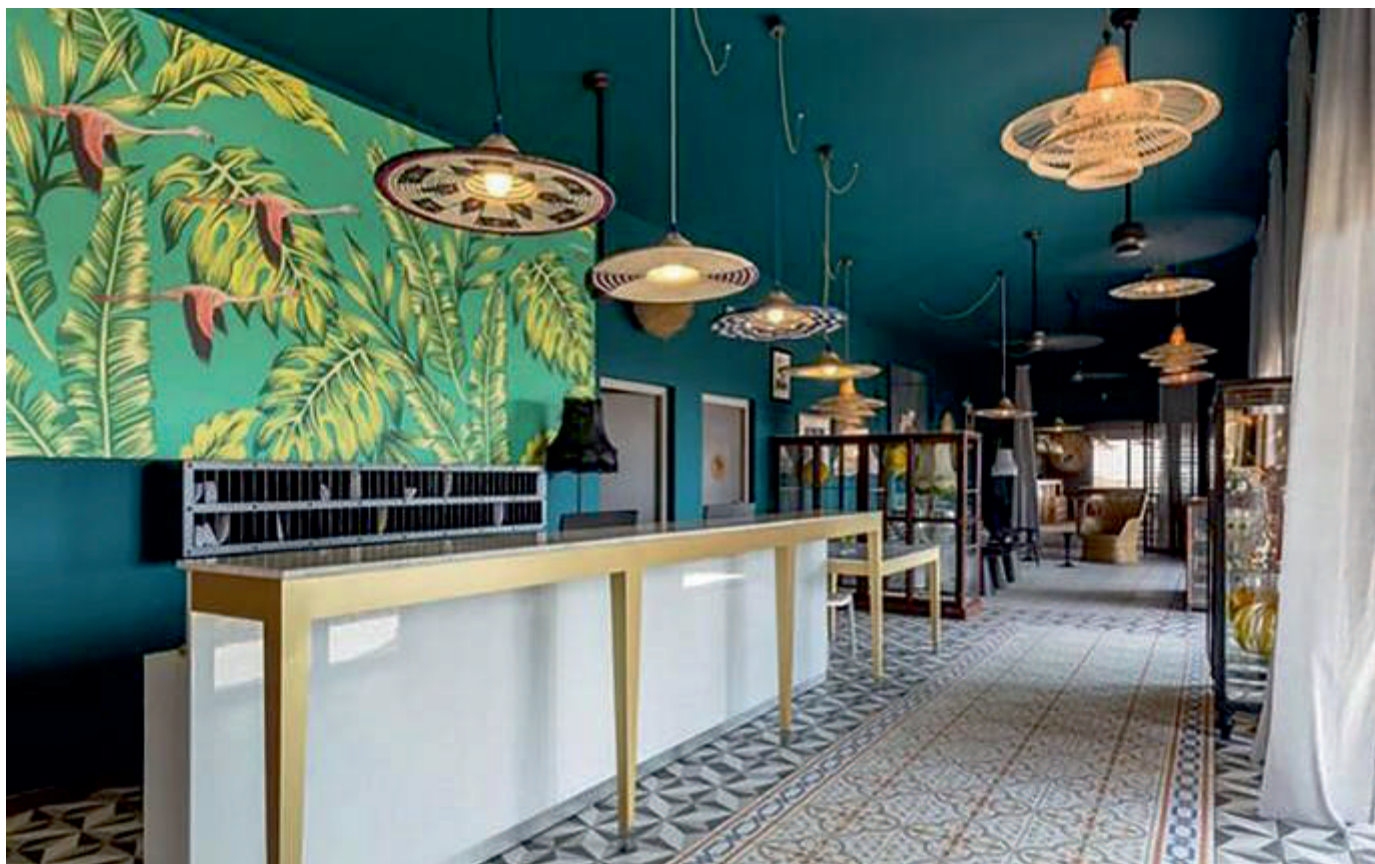

Alytus city «Art bath» - RUSIA

TECHO EFECTO OLAS
INSTALACIÓN : ISTREM

44

RECEPCIÓN - PAÍSES BAJOS

PARED IMPRESA - INSTALACIÓN : CITY OUTDOOR Media

HOTEL Dina Morgabine Hermitage - La Réunion - FRANCIA
CAJONES MURALES - INSTALACIÓN : Côte Bleue INSTALACIÓN