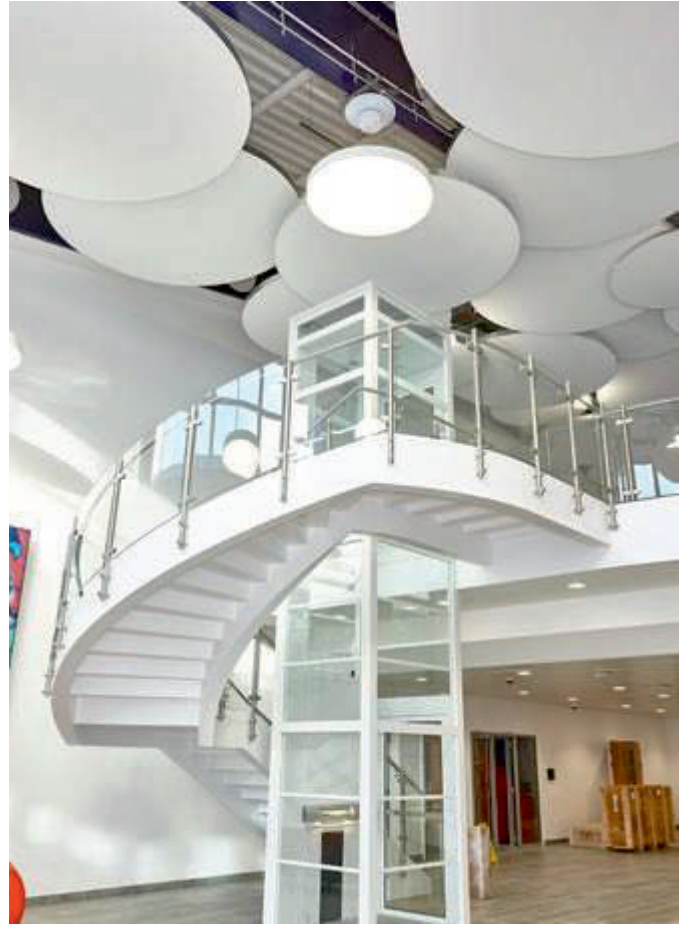

DESPACHO - INDIA
TECHO BLANCO - INSTALACIÓN : NakSG

UNIVERSIDAD

IBC INOVACION FACTORY - DINAMARCA
TECHOS SUSPENDIDOS ACÚSTICOS - ARQUITECTO : schmidt hammer lassen architects - INSTALACIÓN : Ralbo Aps

HALL