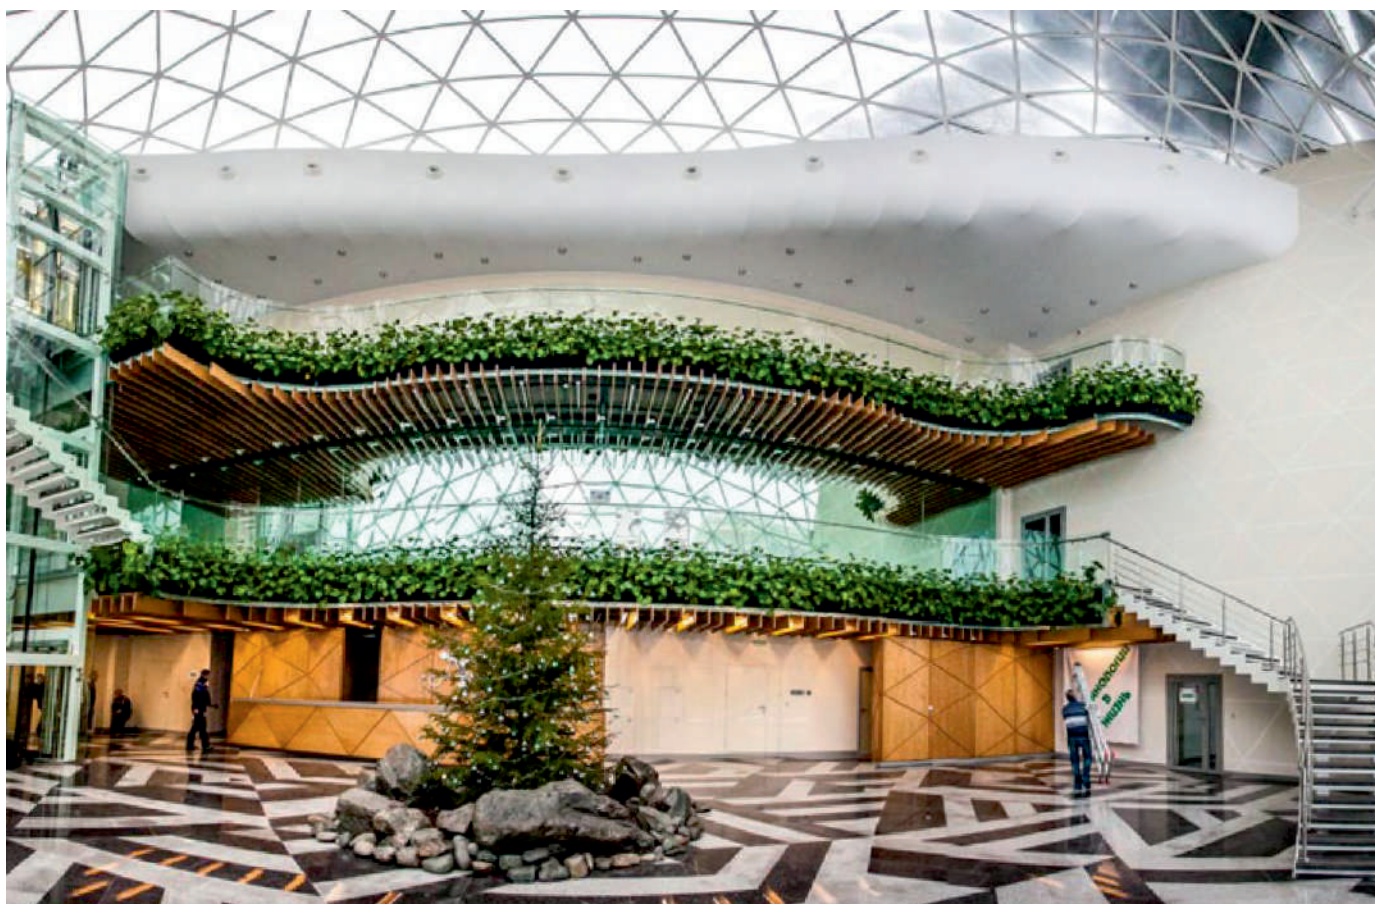

THE LIGHT HOUSE - Port Chester, NY - USA
INSTALACIÓN : Unique Construction, LLC

RESTAURANTE « Sieben Welten » - ALEMANIA

TECHO IMPRESO LUMINOSO - INSTALACIÓN : Dieter Baudekoration

SALA DE CONFERENCIA - RUSIA
CAJONES LUMINOSOS - INSTALACIÓN : CLIPSO UNION

IGLESIA - REINO UNIDO
CAJONES LUMINOSOS CON LUZ LED RGB - INSTALACIÓN : Acoustic GRG

BIOTEKNOPARK Koltsovo - RUSIA

TECHO BLANCO - INSTALACIÓN : Potolkovaya Kampaniya, Novosibirsk

OFICINAS - USA

PARED IMPRESA LUMINOSA - INSTALACIÓN : Fabric Wall Concepts