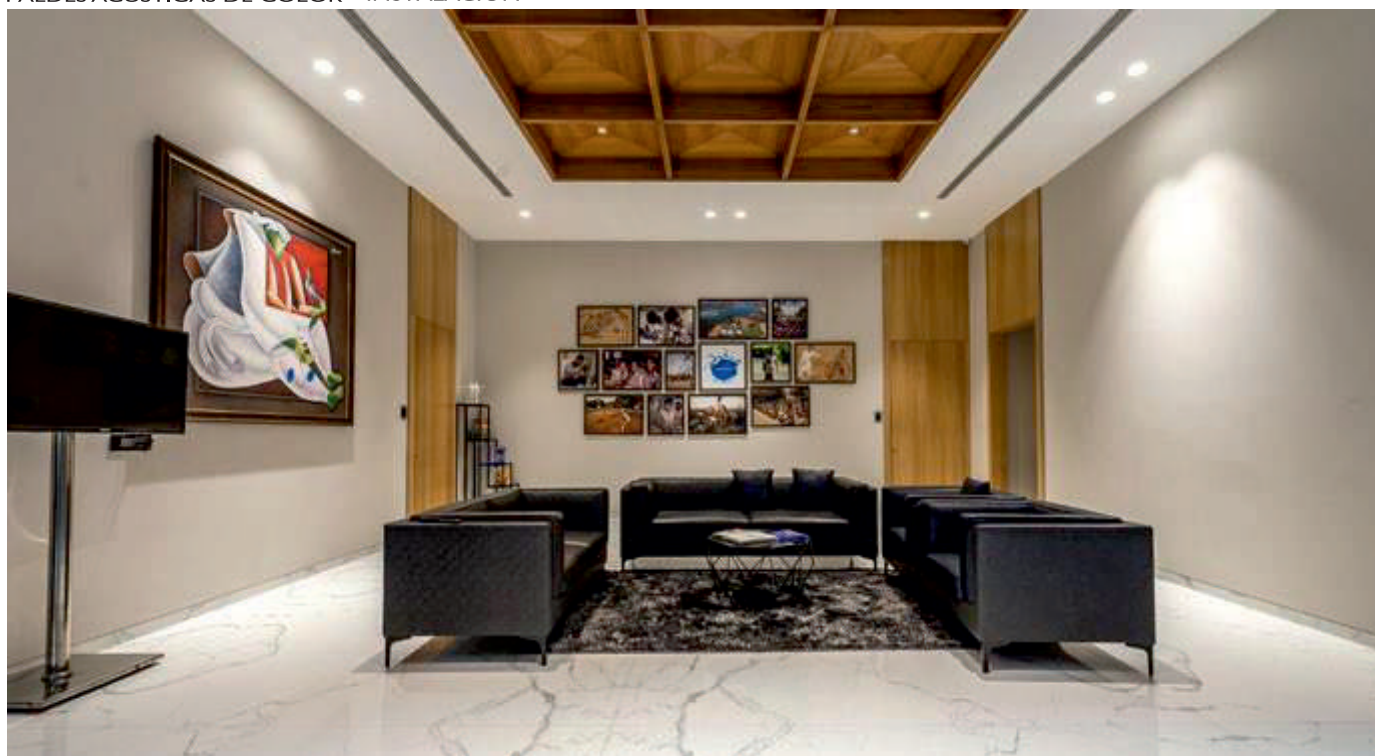

EXPOSICIÓN ANYWHERE – PARIS - FRANCIA

CAJONES ILUMINADOS Y PARED BLANCA - ARTISTA : Philippe Parreno - INSTALACIÓN : CLIPSO

HALL

ESTACIÓN DE TREN DE NIZA- FRANCIA
PAEDES ACÚSTICAS DE COLOR - INSTALACIÓN : CLIBAT