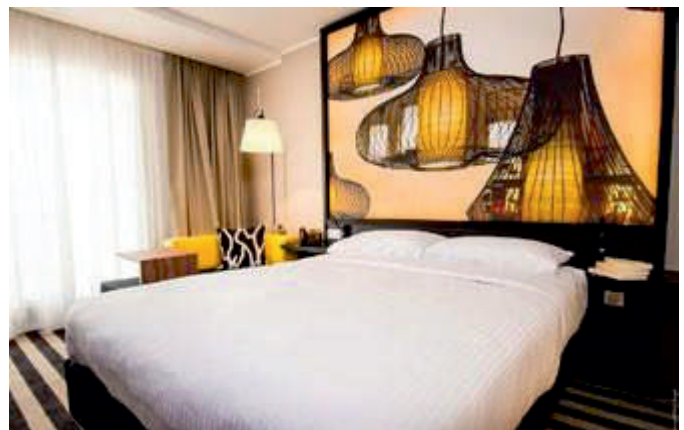

HOTEL Pointe Simon - Martinique - FRANCIA
CAJONES IMPRESOS LUMINOSOS - INSTALACIÓN : DL2A