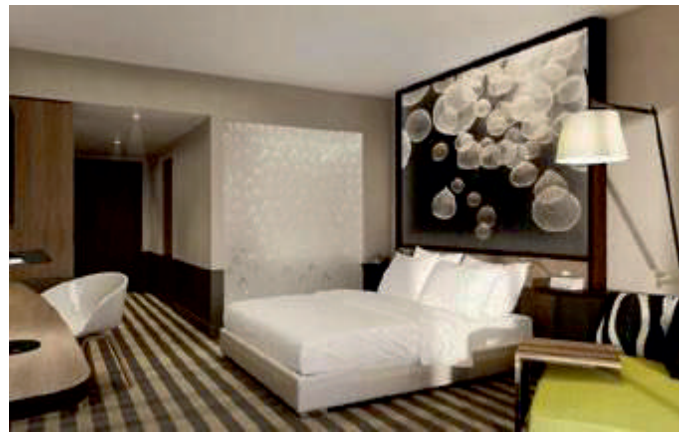

HOTEL Pointe Simon - Martinique - FRANCIA
CAJONES IMPRESOS LUMINOSOS - INSTALACIÓN : DL2A