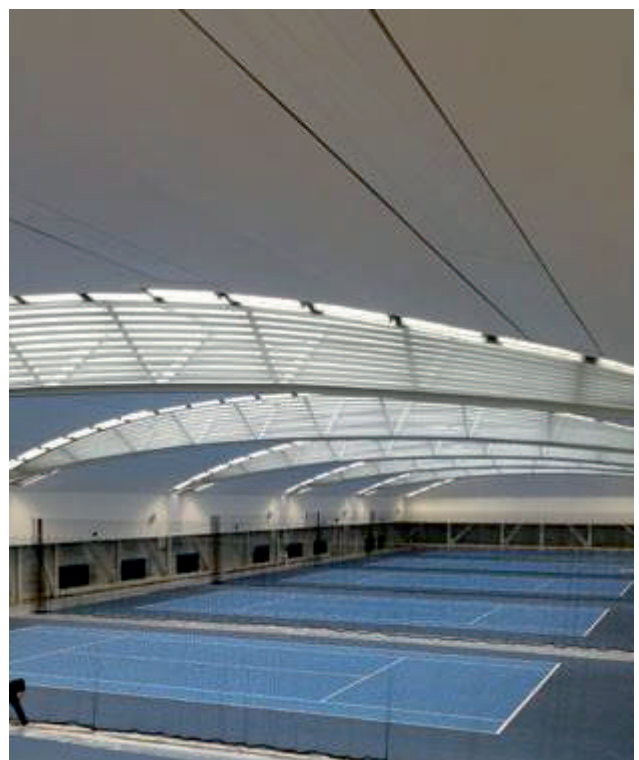

ANTES

CENTRO DE DEPORTE