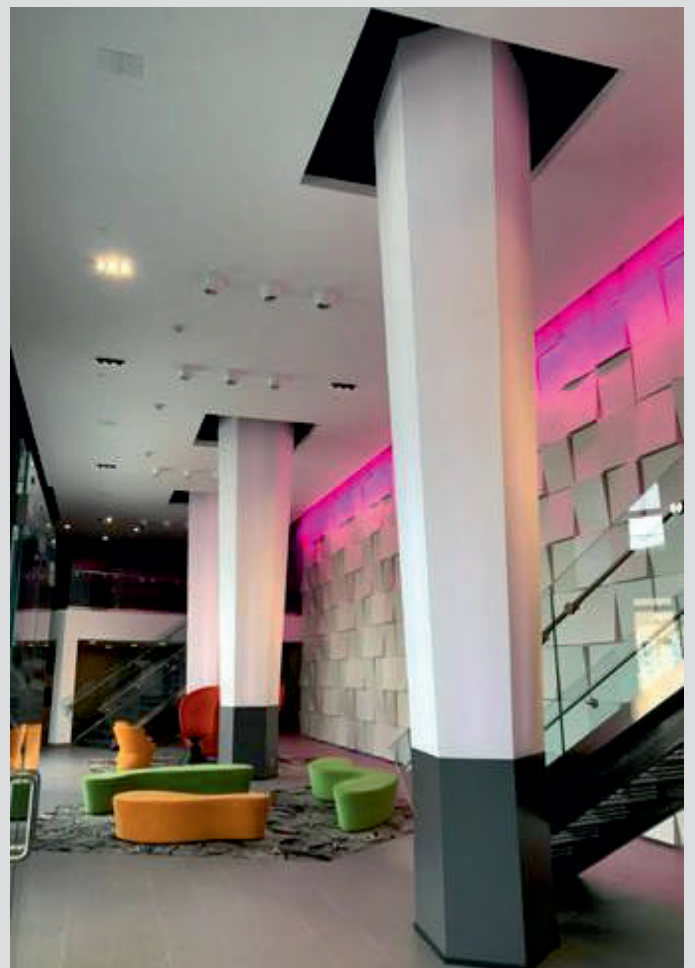

THE LIGHT HOUSE - Port Chester, NY - USA
INSTALACIÓN : Unique Construction, LLC

RESTAURANTE « Sieben Welten » - ALEMANIA

TECHO IMPRESO LUMINOSO - INSTALACIÓN : Dieter Baudekoration

SALA DE CONFERENCIA - RUSIA
CAJONES LUMINOSOS - INSTALACIÓN : CLIPSO UNION