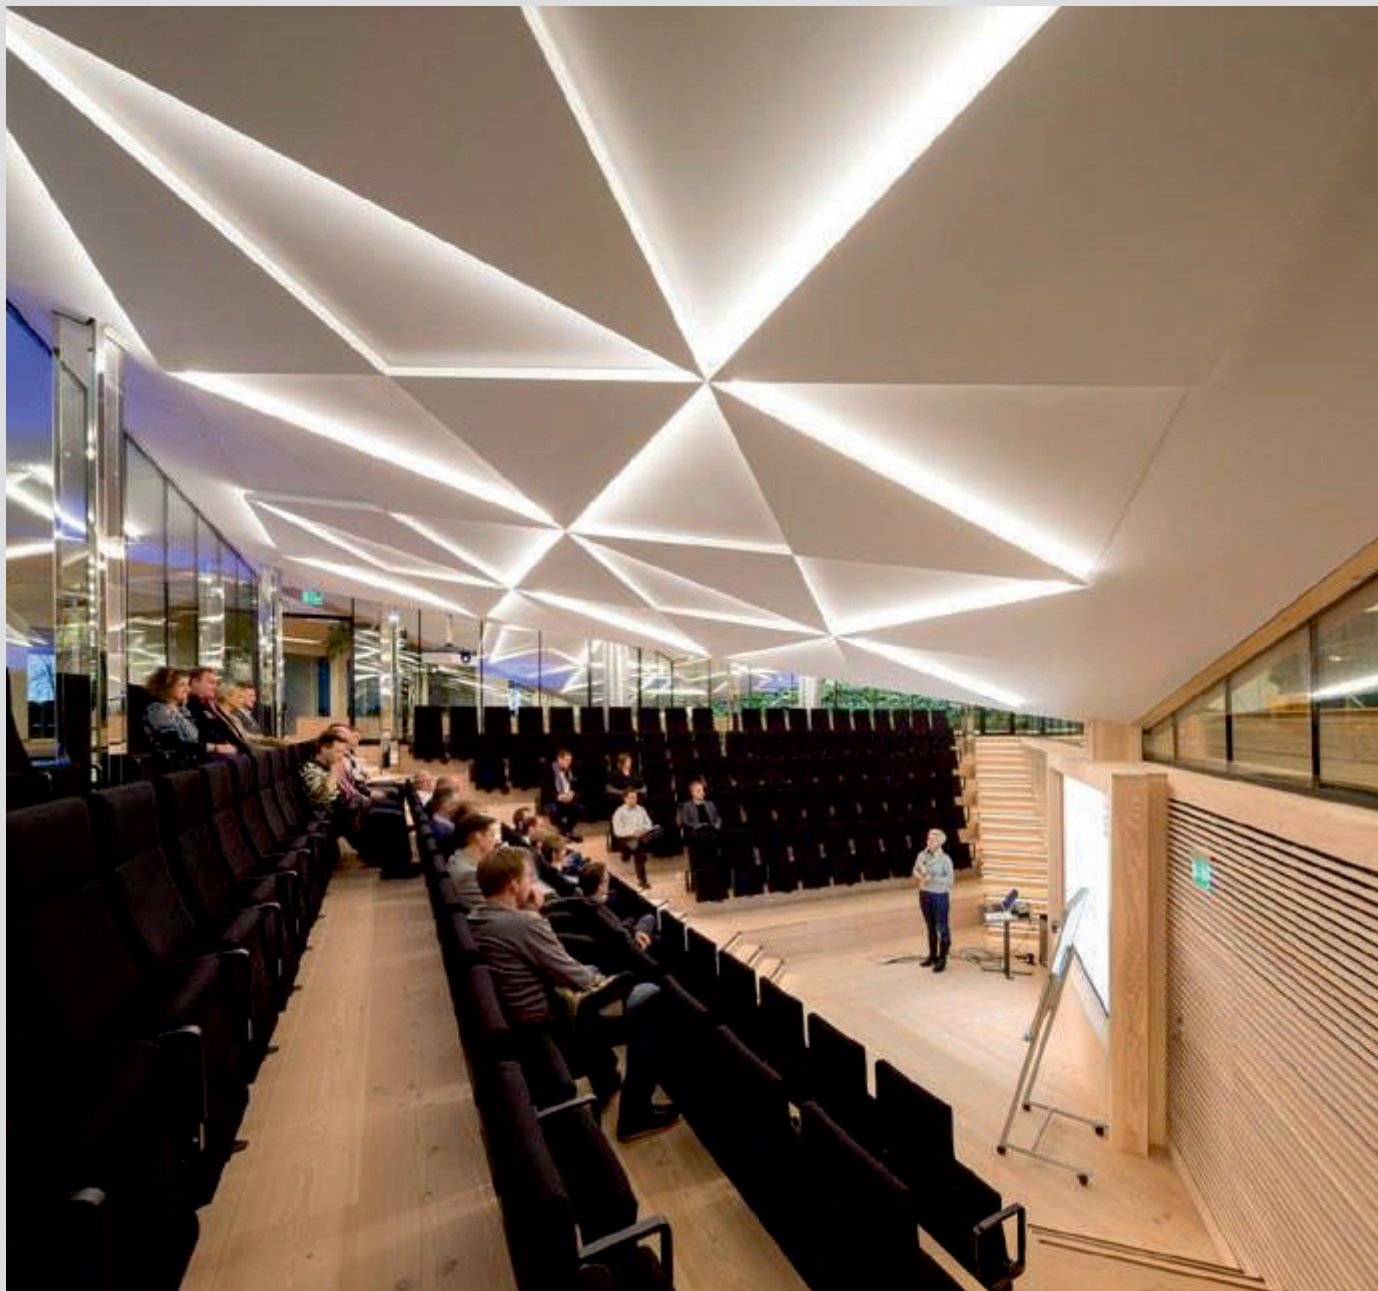

UNIVERSIDAD

IBC INOVACION FACTORY - DINAMARCA
TECHOS SUSPENDIDOS ACÚSTICOS - ARQUITECTO : schmidt hammer lassen architects - INSTALACIÓN : Ralbo Aps