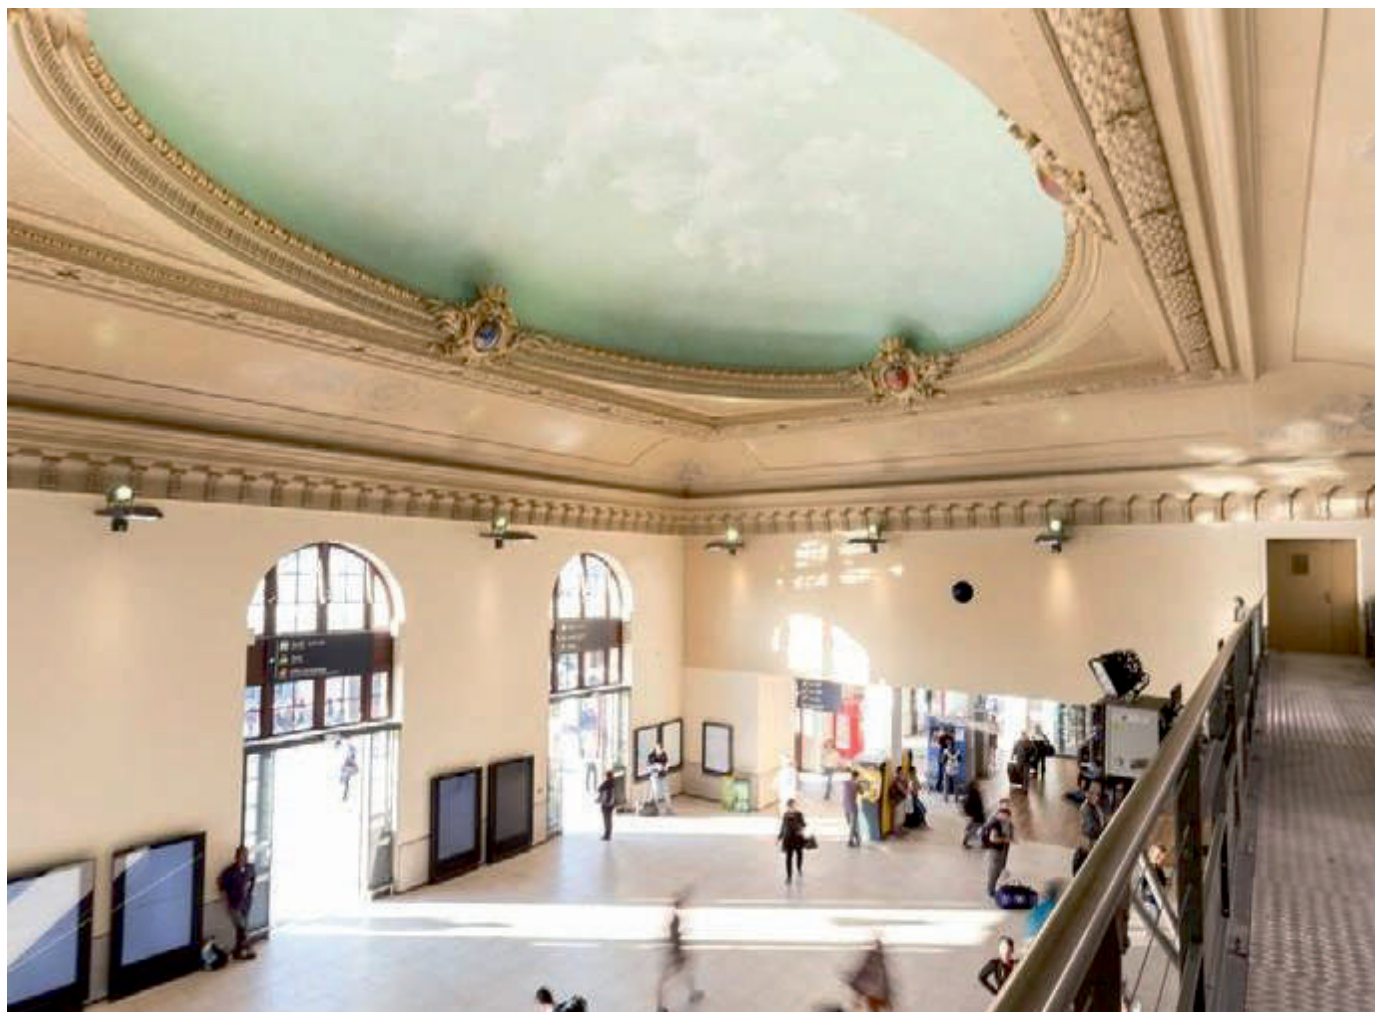

EXPOSICIÓN ANYWHERE – PARIS - FRANCIA

CAJONES ILUMINADOS Y PARED BLANCA - ARTISTA : Philippe Parreno - INSTALACIÓN : CLIPSO

HALL

ESTACIÓN DE TREN DE NIZA- FRANCIA
PAEDES ACÚSTICAS DE COLOR - INSTALACIÓN : CLIBAT