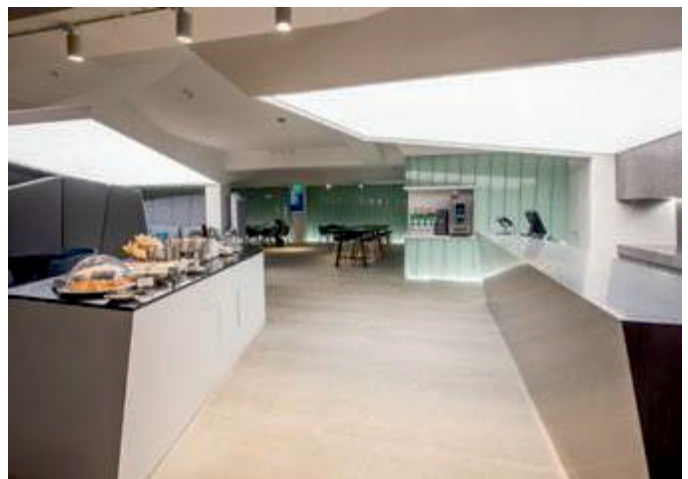

TECHOS Y PAREDES ACÚSTICAS – CAJONES ACÚSTICOS LUMINOSOS - INSTALACIÓN : CLIPSO UNION