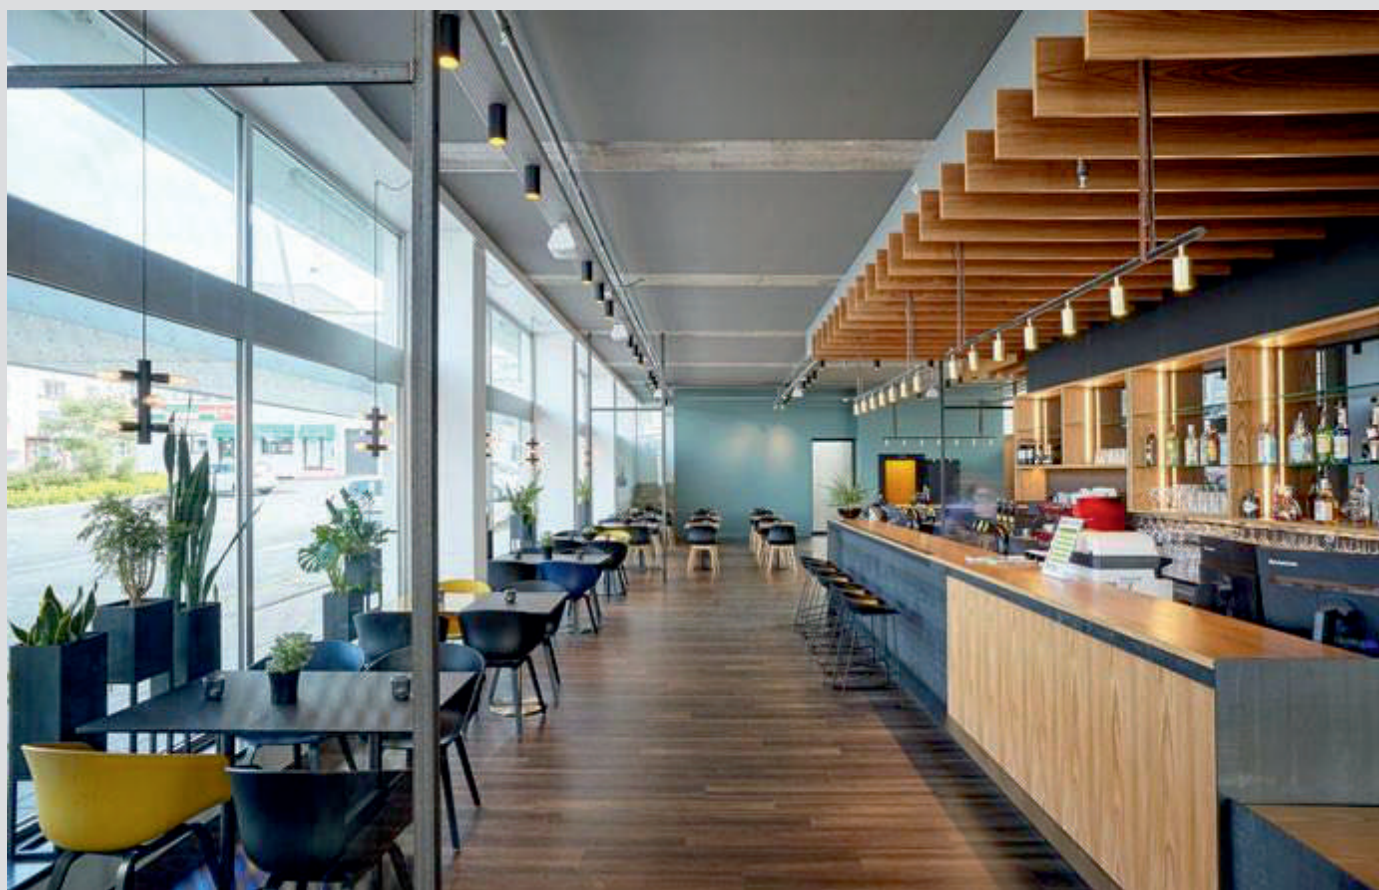

BAR - RESTAURANTE - ISLANDIA
TECHO ACÚSTICO COLOR - INSTALACIÓN : ENSO