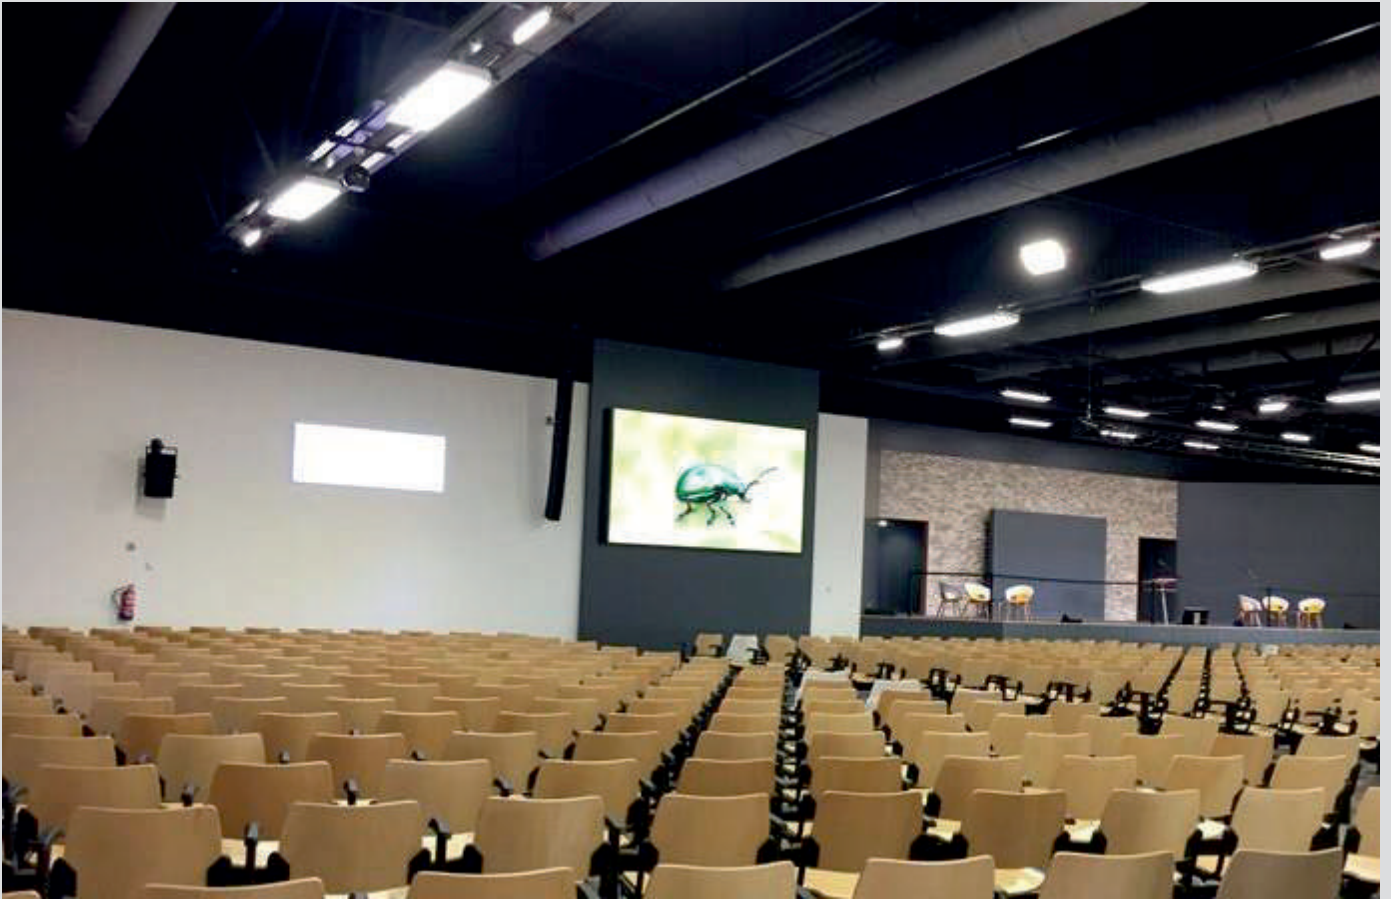

SALA DE CONFERENCIA

SALA DE CONGRESO - FRANCIA
PANELES ACÚSTICOS - INSTALACIÓN : ACTEF