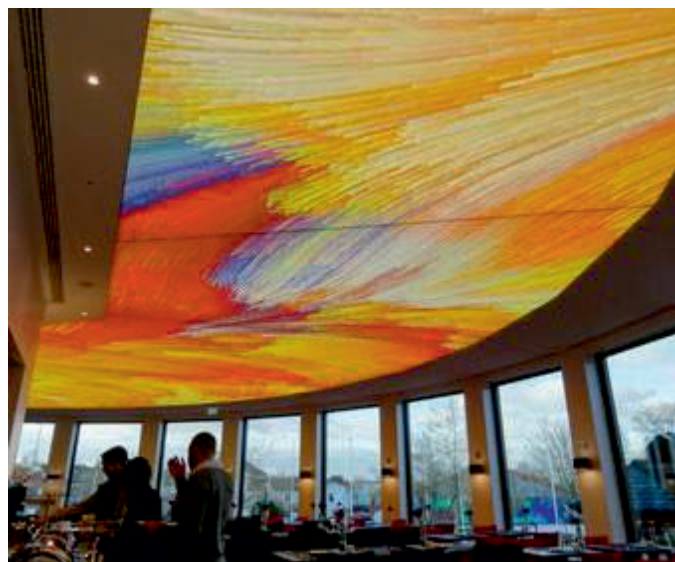

THE LIGHT HOUSE - Port Chester, NY - USA
INSTALACIÓN : Unique Construction, LLC

RESTAURANTE « Sieben Welten » - ALEMANIA

TECHO IMPRESO LUMINOSO - INSTALACIÓN : Dieter Baudekoration

SALA DE CONFERENCIA - RUSIA
CAJONES LUMINOSOS - INSTALACIÓN : CLIPSO UNION