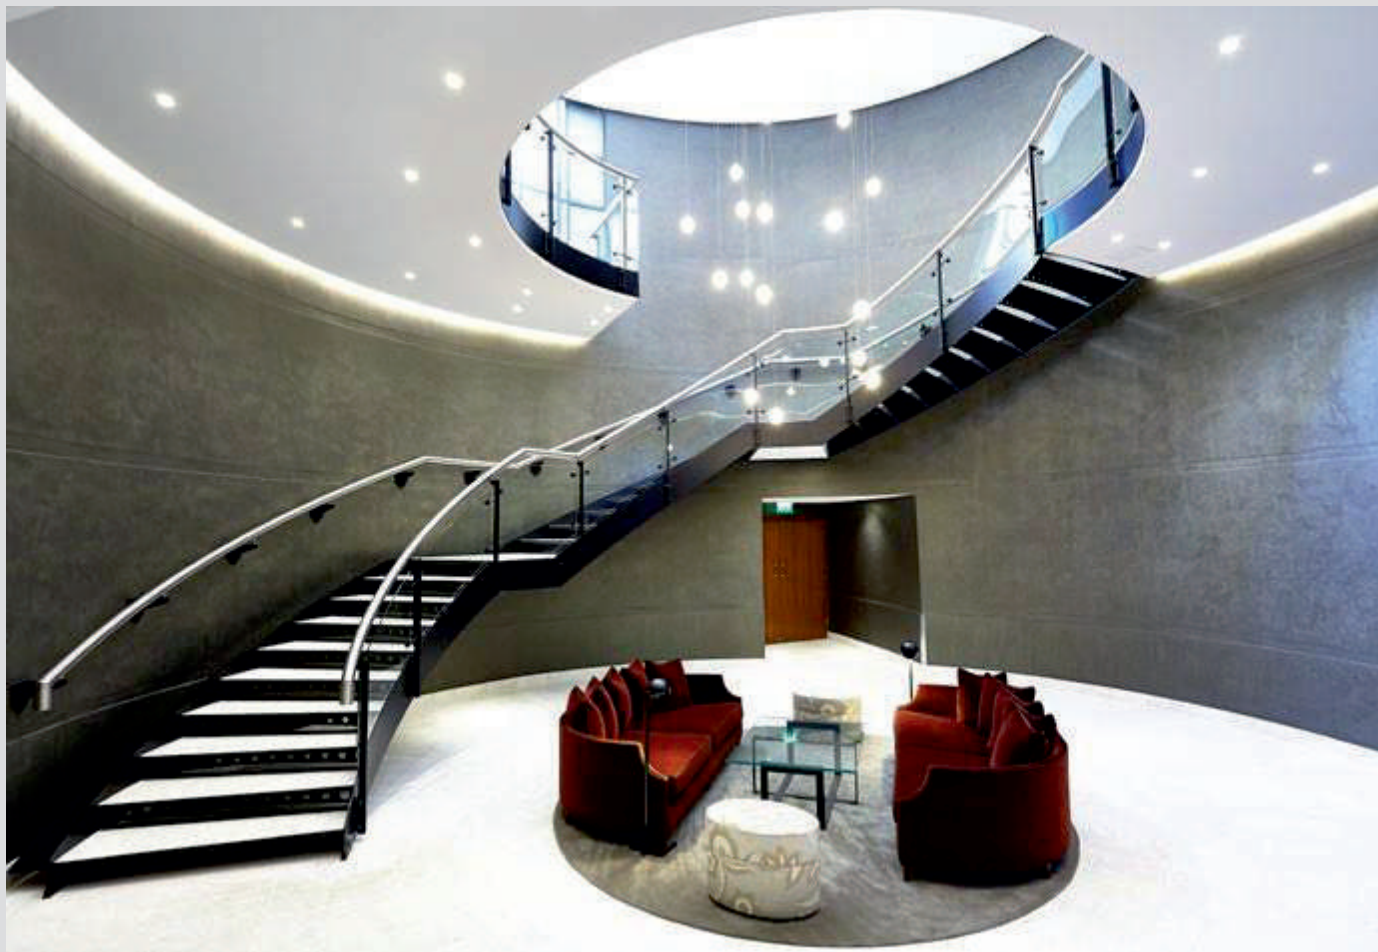

OFICINAS

Oficinas – reino Unido
TECHOS ACÚSTICOS - INSTALACIÓN :Acoustic GRG