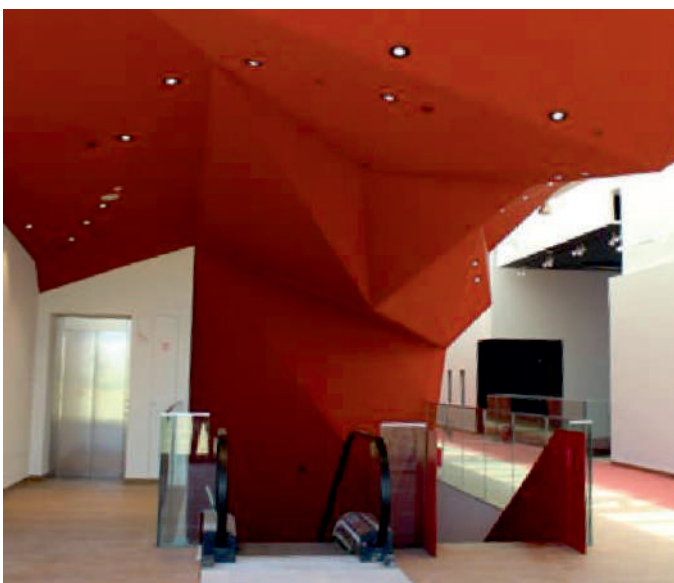

Shopping Mall «Globus Max» - ISRAEL
TECHO ACÚSTICO 3D - INSTALACIÓN : Art Cover