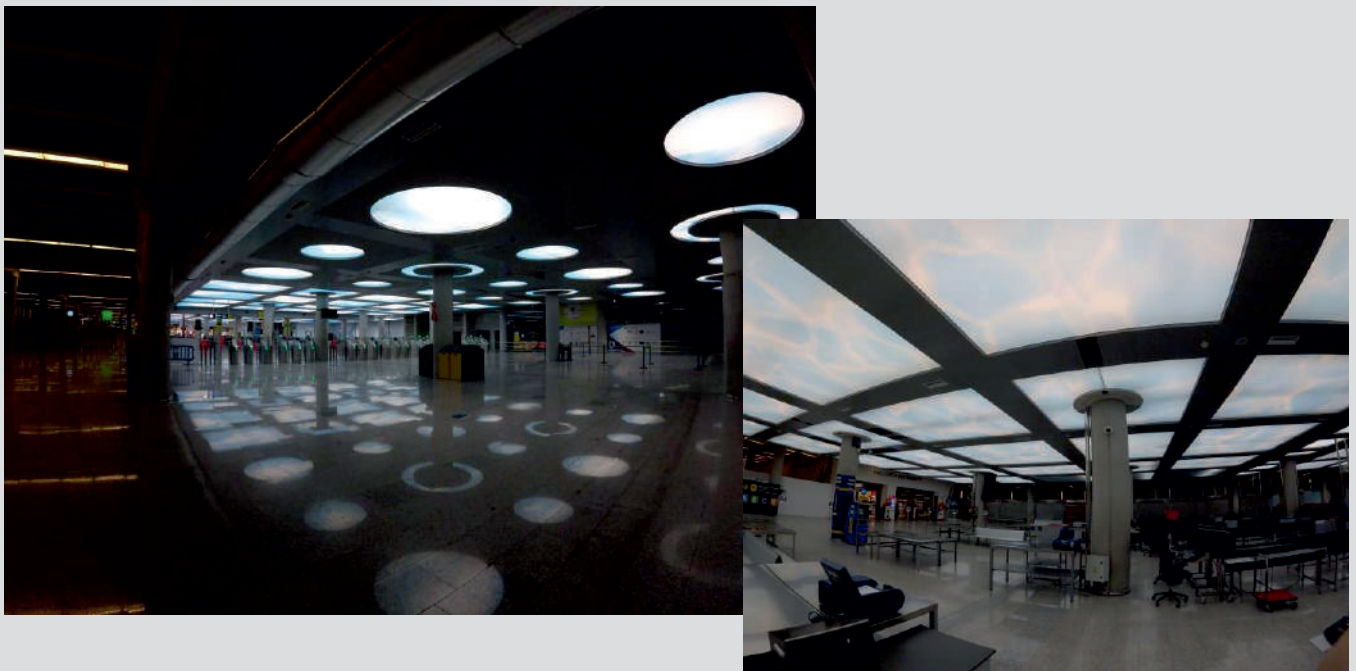

Reforma Aeropuerto Palma de Mallorca
ESPAÑA

Techos impresos luminosos - Arquitecto: Lledó - Instalación: EASY ART BCN