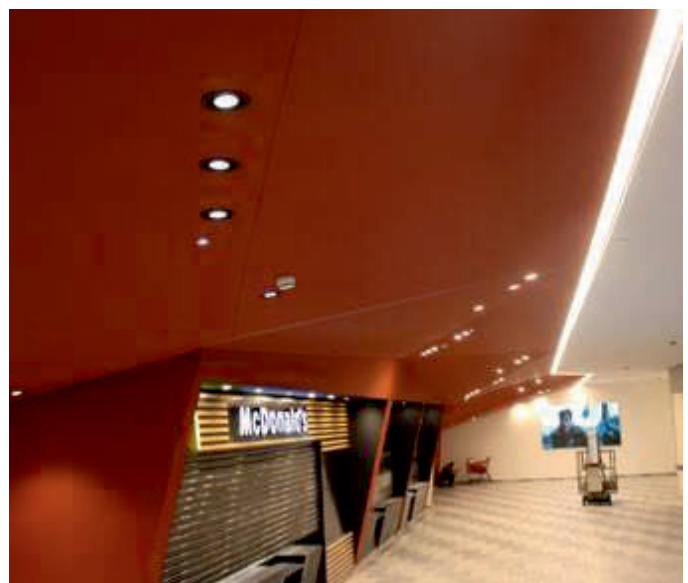

Shopping Mall «Globus Max» - ISRAEL
TECHO ACÚSTICO 3D - INSTALACIÓN : Art Cover