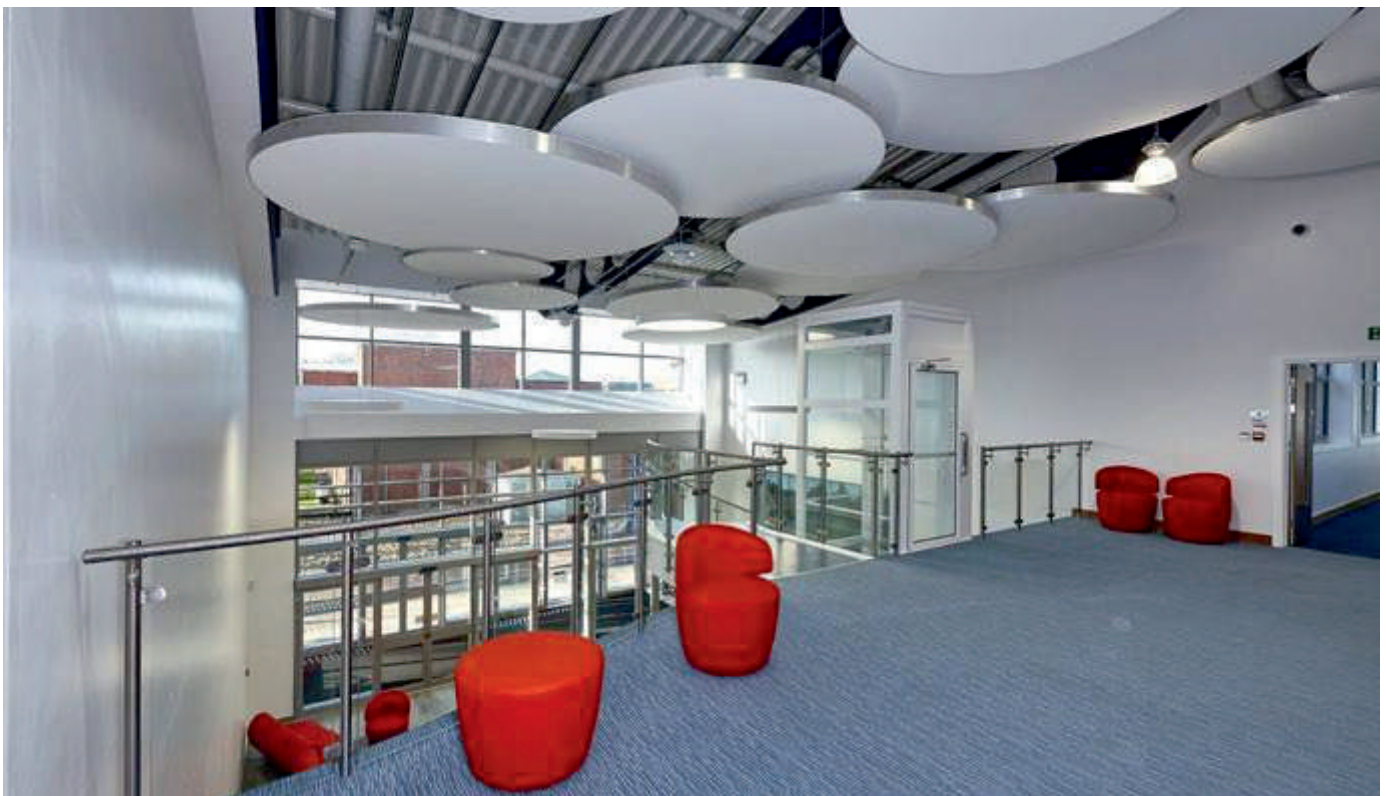

ESCUELA Haberdasher – REINO UNIDO
CAJONES ACÚSTICOS - INSTALACIÓN : Acoustic GRG