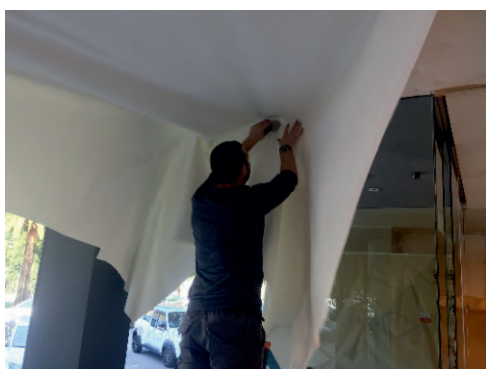

easy art group
SASTRE DE PAREDES Y TECHOS

HOTELES

CENTROS DE REPOSO

En el mundo hotelero, que se trate de obra nueva, reformas o simplemente de personalización uno debe plantarse la solución de los tensados para paredes y techos.

El concepto único de tensados ofrece una estética perfecta y responde a todas las exigencias mejorando el confort y el ambiente de cada zona: Terraza cubierta, habitación, recepción, pasillos, piscinas, comedor, spa etc.....

CENTROS DE REPOSO

Perfecto para realizar y crear ambientes de descanso. Los tensados responden a las exigencias para preservar y reafirmar el encanto personalizado de todo tipo de establecimiento hotelero.

Spa Techo con luz fibra óptica

Salón
Paredes impresas

Suite
Paredes impresas

Ejemplo de renovación:

Pasillo de un hotel
Pared impresa y techo con luz fibra óptica incrustada

Antes

Después