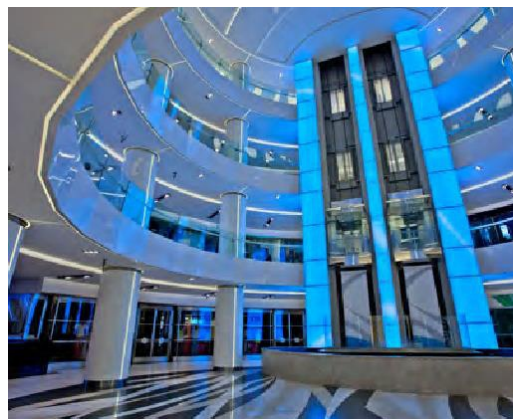

SO LIGHT

LLUMINÓS

La solució qu'il.lumina els interiors!

Made in France

E▲SY ▲RT BCN
Sastre de paredes y techos

CLIPSO®
SO different

Características técnicas de revestiment CLIPSO

Referència	307T / 308T / 309T	495 AT	308TA
	LLUMINÓS	LLUMINÓS ACÚSTIC	LLUMINÓS ANTIBACTERIÀ
Material	Polièster cobert de Poliuretà (PU)		
Amplada (m)	2,00/3,00	2,00/3,00	2,00/3,00
	4,00/5,10	4,00/5,10	4,00/5,10
Peo/m2 (+/- 10 %)	200 gr	200 gr	200 gr
Grux	0,3 mm	0,3 mm	0,4 mm
Aspect	Mate, llis i homogènia Opac		
Colors	1	1	1
Condicions venta	Al tall o la bobina (50,00m)		
Optimització acústica	$\alpha_s = 1$ Classificació : A		
Capa anti-brutícia	✗	✗	✓
Antibactà - Certificació Sanitized	✗	✗	✓
Repulsiu a l'aigua	✗	✗	✗
Imprimible & paintable	✓	✓	✗
Transmissió luminosa (+/- 10 %)	30% - 50% - 70 %	60%	50%
Resistència a l'esllagimeig	CH 4,4	CH 4,4	CH 5,5
	TR 6,5	TR 6,5	TR 7,5
Classificació al foc	EUROCLASS : B-s1,d0 (EN 14716) / USA : Class A		
Resistència a l'humiditat	✓	✓	✓
Garantia 10 anys	✓	✓	✓