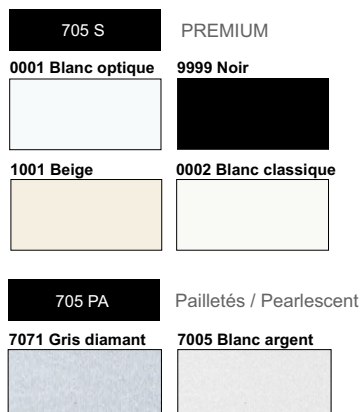

Referència	705 S PREMIUM	705 PA BRILLANT	495 AC ACÚSTIC
Material	Polyester cobert de Polyuréthane (PU)		
Amplada (m)	1.50 m / 2 m 2.50 m / 3 m 3.50 m / 4 m 4.50 m / 5.10 m	2 m / 3 m 4 m / 5.10 m	2 m / 3 m 4 m / 5.10 m
Peo/m² (+/- 10%)	245 gr	255 gr	245 gr
Grux	0,3 mm	0,3 mm	0,4 mm
Aspect	Mate, llis i homogènia Opac		
Colors	4	2	29
Condicions venda	Al tall o la bobina (50,00m)		
Optimització acústica	×	×	α_w = 1 Classificació : A
Capa anti-brutícia	×	×	×
Antibactà - Certificació Sanitized	×	×	×
Repulsiu a l'aigua	×	×	×
Imprimible & paintable	✓	×	×
Transmissió luminosa (+/- 10 %)	×	×	×
Resistència a l'esllagimeig	CH 4,4 TR 6,5	CH 4,4 TR 6,5	CH 5,5 TR 7,5
Clasificació al foc	EUROCLASS : B-s1,d0 (EN 14716) / USA : Class A (ASTM E 84) / ALLEMAGNE : B1 (DIN 4102-1) 705 A, 705		
Resistència a l'humiditat	✓	✓	✓
Garantia 10 anys	✓	✓	✓

COLOR PERSONALITZABLE

Easy Art Bcn es capaçde fer el color a vostre gust, si ens comunicats la referència de Pantone desitjada. No dubti en "enviar-nos la seva sol·licitud": info@easyartbcn.com, així que podra aconseguir la nostra oferta de preu i temps d'espera de fabricació.