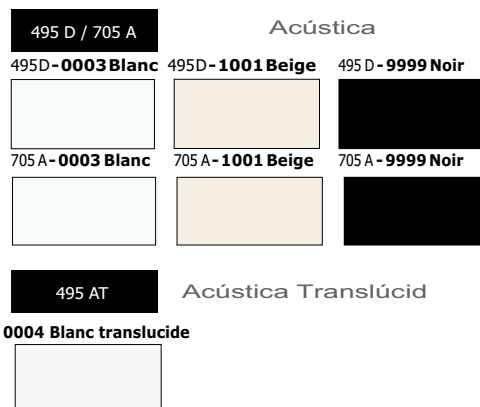

SO ACOUSTIC

La solució acústica perfecta!

Made in France

E▲SY ▲RT BCN
Sastre de paredes y techos

CLIPSO®
so different

Referència	495D	495DC	495AT	705A
	ACÚSTIC	ACÚSTIC COLOR	ACÚSTIC LLUMINÓS	ACÚSTICA
Material	Polièster cobert de Poliuretà (PU)			
Amplada (m)	2,00/3,00 4,00/5.10	2,00/3,00 4,00/5.10	2,00/3,00 4,00/5,10	2,00/3,00 4,00/5.10
Peo/m2 (+/- 10 %)	245 gr	245 gr	245 gr	210 gr
Grux	0,4 mm	0,4mm	0,4mm	0,3mm
Aspect	Mate, llis i homogènia Opac			
Colors	3	29	1	3
Condicions venta	Al tall o la bobina (50,00m)			
Optimització acústica	$\alpha_s = 1$	$\alpha_s = 1$	$\alpha_s = 1$	$\alpha_s = 0,4$
	Clasificació : A	Clasificació : A	Clasificació : A	Clasificació : D
Capa anti-brutícia	✗	✗	✗	✗
Antibactà - Certificació Sanitized	✗	✗	✗	✗
Repulsiu a l'aigua	✗	✗	✗	✗
Imprimible & paintable	✓	✗	✓	✗
Transmissió luminosa (+/- 10 %)	✗	✗	60% - 35%	✗
Resistència a l'esllagimeig	CH 5,5 TR 7,5	CH 5,5 TR 7,5	CH 5,5 TR 7,5	CH 4,2 TR 7,6
Classificació al foc	EUROCLASS : B-s1,d0 (EN 14716) / USA : Class A			
Resistència a l'humiditat	✓	✓	✓	✓
Garantia 10 anys	✓	✓	✓	✓

307 T

307 T (30%) - 0004 Blanc Translúcid

308 T

Lluminós

308 T (50%) - 0004 Blanc Translúcid

309 T

Lluminós

309 T (70%) - 0004 Blanc Translúcid