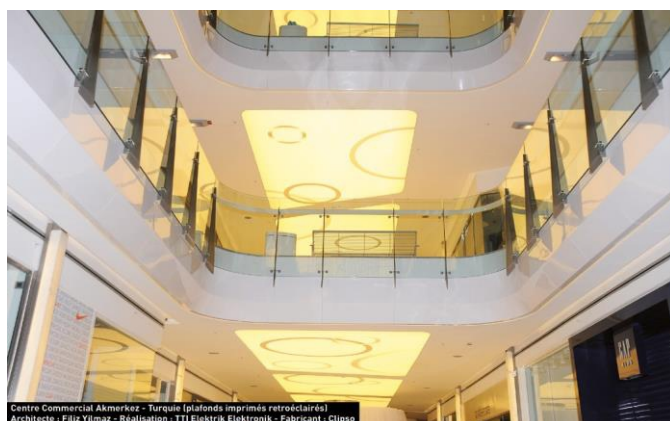

Comerços i locals

PLV, campanyes de màrqueting, vitrines, Showrooms, senyalització, millora de producte, **EASY ART BCN** ofereix tot el necessari per a la **comunicació visual i efectiva**.

Els nostres **tensats lluminosos** permeten realitzar **mòduls retroil.luminats** que, segon les necessitats, es poden combinar amb el rendiment **acústic**.

Gràcies a l'alta tecnologia, els nostres revestiments decoren les seves parets, sostres i estan disponibles en molts altres suports (marcs, lloses, formes penjants, calaixos....)

La possibilitat d'imprimir i personalitzar fa que nostres tensats siguin el mitjà idoni per a la comunicació per a comerços i Showrooms. Les aplicacions són múltiples i la instal.lació es senzilla, ràpida i sense inconvenients.